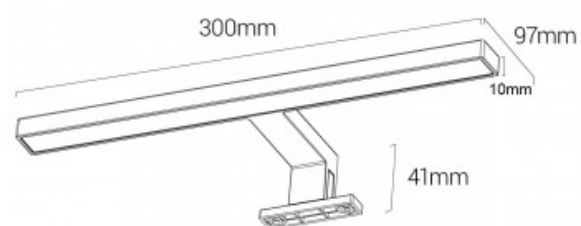

Aplique para espejo de baño LED - 30cm - 5W | Fijación en espejo y mueble

Ref. LE204-N-BN

Aplique para baño de diseño moderno y tamaño reducido, en color negro mate. Admite dos formas de instalación: se puede encastrar sobre el espejo o bien, atornillar sobre el mueble del baño. Cuenta con una potencia lumínica de 5W, un CRI>80 y un grado de protección IP44, lo que garantiza su durabilidad en ambientes de mucha humedad, e incluso lo hace resistente a salpicaduras. Se encuentra disponible en tonalidad blanco neutro (4000K).

Datos del producto

Tonalidad	Blanco neutro
Kelvin (K)	4000
Lumens (Lm)	325
CRI	80-85
Ángulo de apertura (°)	120
Tipo de LED	SMD 2835
Dimmable	No
Potencia (W)	5
Tensión Nominal (V)	220 - 240 V AC
Frecuencia (Hz)	50 - 60
Orientable	No
Dimensiones (mm) LxIxh	300x41x97
Material	Plástico
Material difusor	Policarbonato
Uso Exterior	No
IP	IP44
Rango temperatura	-20°C ~ +40°C
Frecuencia de uso	Normal