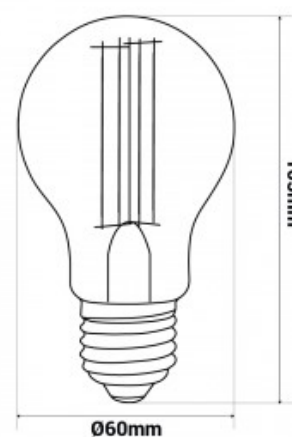

Bombilla filamento LED regulable E27 8W A60

Ref. BF1-A60E27-D

La Bombilla filamento LED regulable E27 8W A60 combina la eficiencia energética de la tecnología LED y la apariencia vintage de las bombillas incandescentes tradicionales. Está diseñada para reemplazar a las bombillas incandescentes convencionales, proporcionando una mayor vida útil y un menor consumo de energía. Con una potencia de 8W y una luminosidad de 1000 lúmenes, brinda una iluminación en un ángulo de 300°, perfecta para iluminación general. Es dimmable y se encuentra disponible en tonalidad blanco cálido (3000K).

Datos del producto

| | |
|-----------------------------|------------------------------|
| Tonalidad | Blanco cálido |
| Kelvin (K) | 3000 |
| Lumens (Lm) | 1000 |
| Ángulo de apertura (°) | 300 |
| Tipo de LED | Filamento |
| Dimmable | Sí |
| Potencia (W) | 8 |
| Tensión Nominal (V) | 220 - 240 V AC |
| Casquillo | E27 |
| Dimensiones (mm) LxIxh | ø 60 x 105 |
| Material | Vidrio |
| IP | IP20 |
| Vida útil (h) | 20000 |
| Clase eficiencia energética | E |
| Certificados | CE, ROHS |
| Garantía | Según garantía legal: 3 años |
| Estilo | Vintage |