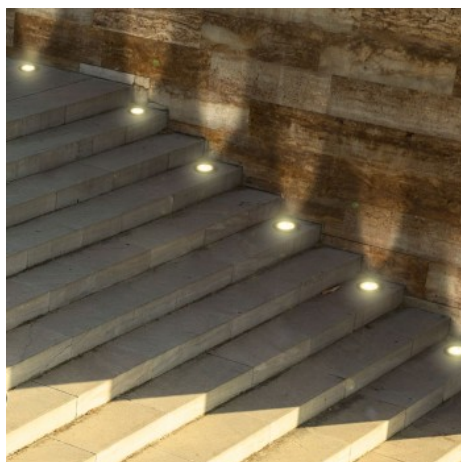

30W
IP67
LED
COB

Baliza LED empotrable en suelo 30W -Blanco cálido - Ø10cm- IP67

Ref. BA50023-BC

Baliza LED empotrable en suelo, diseñada específicamente para iluminación de exterior. Cuenta con un grado de protección IP67 que le otorga un alto nivel de aislamiento frente a factores externos tales como lluvia y polvo. Incorpora tecnología LED COB de gran eficiencia, con una potencia de 30W y una luminosidad de 2384 lúmenes. Presenta un ángulo de apertura cerrado de 10° ideal para iluminación de fachadas o paredes, pero también es apta para iluminar caminos, zonas de paso, patios, terrazas, entre muchas otras aplicaciones. Apta para tránsito peatonal.

Datos del producto

Tonalidad	Blanco cálido
Kelvin (K)	3000
Lumens (Lm)	2384
CRI	80-85
Potencia (W)	30
Tensión Nominal (V)	100-240V
Frecuencia (Hz)	50 - 60
Dimensiones (mm) LxIxh	∅ 98 x 150
Uso Exterior	Si
IP	IP67
Frecuencia de uso	Intensivo
Certificados	CE, ROHS
Garantía	3 años
Dimensiones de corte (mm)	∅ 90
Montaje	Empotrable