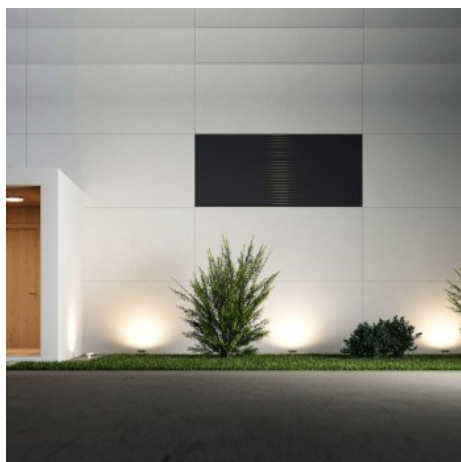

20W
IP65
LED
1900
lm

LEDVANCE

Proyector LEDVANCE 20W - Gama ESSENTIAL - 1900lm - IP65 - 4000K

Ref. 4058075768017

Proyector LEDVANCE 20W de diseño compacto y resistente, con elevados estándares de calidad. Cuenta con una potencia de 20W y una intensidad lumínica de 1900 lúmenes. Es un producto ideal para la sustitución de los reflectores tradicionales, que además permitirá un gran ahorro energético. Emite luz en tonalidad blanco neutro (4000K). Gracias a su grado de protección IP65 impide el ingreso de agua y polvo, por lo que puede utilizarse en exteriores sin ningún inconveniente.