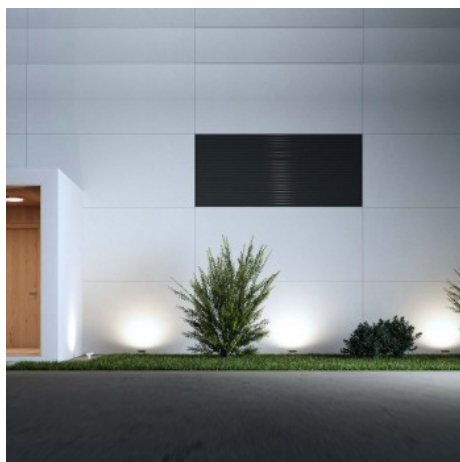

20W
IP65
LED
1900
lm

Proyector LEDVANCE 20W - Gama ESSENTIAL - 1900lm - IP65 - 6500K

Ref. 4058075768031

Proyector LEDVANCE 20W de diseño compacto y resistente, con elevados estándares de calidad. Cuenta con una potencia de 20W y una intensidad lumínica de 1900 lúmenes. Es un producto ideal para la sustitución de los reflectores tradicionales, que además permitirá un gran ahorro energético. Emite luz en tonalidad blanco frío (6500K). Gracias a su grado de protección IP65 impide el ingreso de agua y polvo, por lo que puede utilizarse en exteriores sin ningún inconveniente. Entrega en 5 días

Datos del producto

Tonalidad	Blanco frío
Kelvin (K)	6500
Lumens (Lm)	1900
Potencia (W)	10
IP	IP65
Montaje	Superficie