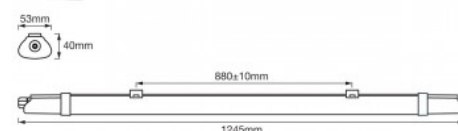

18W
IP65
LED
2100
lm

LEDVANCE

Pantalla lineal estanca LEDVANCE Slim - 120cm - 18W - Gama ESSENTIAL- 4000K

Ref. 4058075762633

Pantalla lineal estanca LEDVANCE Slim de 120cm y un tubo LED T8 de 18W de potencia, con excelentes prestaciones tanto lumínicas como de estanqueidad. Gracias a sus materiales y a su diseño con grado de protección IP65 es un producto resistente al ingreso de agua, polvo y otros agentes externos, ideal para instalar en ambientes húmedos o exteriores. Entrega en 5 días

Datos del producto

Tonalidad	Blanco neutro
Kelvin (K)	4000
Lumens (Lm)	2100
Potencia (W)	18
IP	IP65
Montaje	Superficie