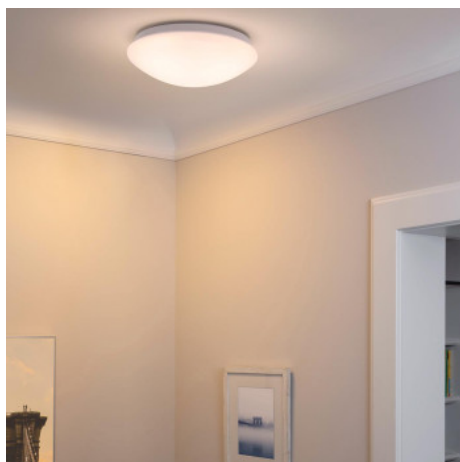

## Plafón Ledvance 25CM - 13W - Gama ESSENTIAL - 4000K

Ref. 4058075762497

El plafón Ledvance GAMA ESSENTIAL de 13W presenta un diseño moderno y elegante, con un difusor opal que permite una iluminación intensa y homogénea, sin zonas oscuras ni sombras. Es una luminaria de alta eficiencia, que cuenta con una potencia de 13W y emite un flujo luminoso de 1500 lúmenes en tonalidad blanco neutro (4000K), perfecta para cualquier estancia de interior, que permitirá lograr un gran ahorro energético. Entrega en 5 días

### Datos del producto

Tonalidad	Blanco neutro
Kelvin (K)	4000
Lumens (Lm)	1500
Potencia (W)	13
IP	IP20
Montaje	Superficie