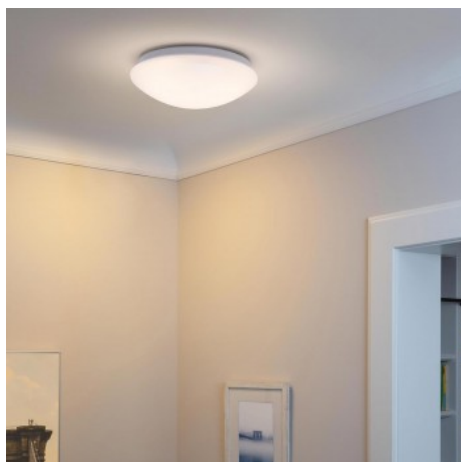

13W
LED
1300
lm

LEDVANCE

Plafón Ledvance 25CM - 13W - Gama ESSENTIAL - 3000K

Ref. 4058075762473

El plafón Ledvance GAMA ESSENTIAL de 13W presenta un diseño moderno y elegante, con un difusor opal que permite una iluminación intensa y homogénea, sin zonas oscuras ni sombras. Es una luminaria de alta eficiencia, que cuenta con una potencia de 13W y emite un flujo luminoso de 1300 lúmenes en tonalidad blanco cálido (3000K), perfecta para cualquier estancia de interior, que permitirá lograr un gran ahorro energético. Entrega en 5 días

Datos del producto

Tonalidad	Blanco cálido
Kelvin (K)	3000
Lumens (Lm)	1300
Potencia (W)	13
IP	IP20
Montaje	Superficie