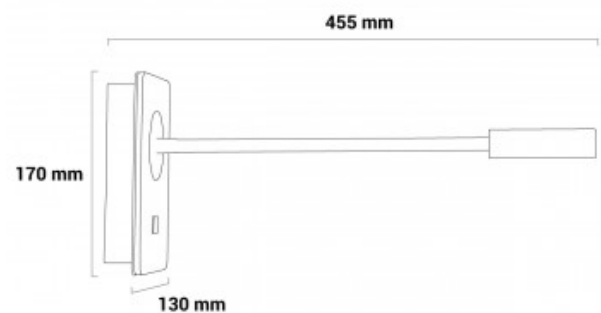

Aplique de pared flexible para lectura "LONDON" - Chip CREE - 3W

Ref. LN1511

El aplique de pared "LONDON USB" está especialmente diseñado como aplique de lectura para el cabecero de cama. Cuenta con un brazo flexible orientable y un foco LED de 3W de potencia. Emite luz en tonalidad blanco cálido (2800K) con un flujo lumínico de 450 lm. Se destaca por sus acabados de alta calidad y el toque cálido que proporciona la madera. Disponible en colores blanco y negro.

Datos del producto

Tonalidad	Blanco cálido
Kelvin (K)	2800
Lumens (Lm)	450
Ángulo de apertura (°)	30
Tipo de LED	Chip CREE
Dimmable	No
Potencia (W)	3
Tensión Nominal (V)	220 - 240 V/AC
Orientable	Sí
Material	Metal, Aluminio
Uso Exterior	No
IP	IP20
Certificados	CE, ROHS
Garantía	Según garantía legal: 3 años
Montaje	Superficie