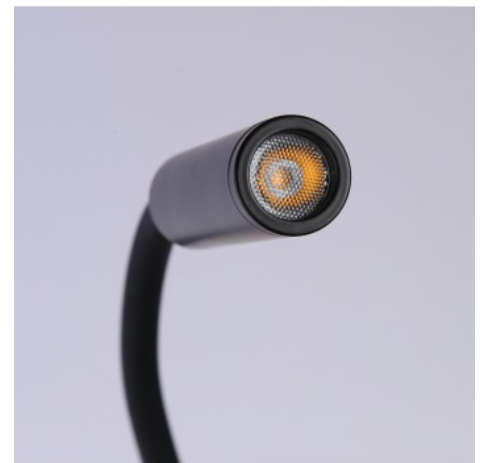

Aplique de pared flexible para lectura "LONDON" - Chip CREE - 3W

Ref. LN1511

El aplique de pared "LONDON USB" está especialmente diseñado como aplique de lectura para el cabecero de cama. Cuenta con un brazo flexible orientable y un foco LED de 3W de potencia. Emite luz en tonalidad blanco cálido (2800K) con un flujo lumínico de 450 lm. Se destaca por sus acabados de alta calidad y el toque cálido que proporciona la madera. Disponible en colores blanco y negro.

Datos del producto

Tonalidad	Blanco cálido
Kelvin (K)	2800
Lumens (Lm)	450
Ángulo de apertura (°)	30
Tipo de LED	Chip CREE
Dimmable	No
Potencia (W)	3
Tensión Nominal (V)	220 - 240 V/AC
Orientable	Sí
Material	Metal, Aluminio
Uso Exterior	No
IP	IP20
Certificados	CE, ROHS
Garantía	Según garantía legal: 3 años
Montaje	Superficie

Variantes del producto

Referencia

Atributos

LN1511-B

Color exterior - Blanco

3W
IP20
230V

LN1511-N

Color exterior - Negro