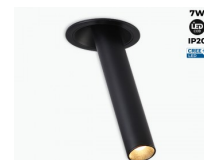

Foco LED empotrable orientable "ALAI" - Zoom - 200mm - 2800K - LED COB - chip Cree - 7W

Ref. B861

Foco LED "ALAI" de diseño minimalista y funcional, fácilmente integrable a cualquier proyecto lumínico que requiera iluminación de acento o destaque. Puede rotar 360° y bascular 45° para dirigir la luz al punto deseado. Además, cuenta con un zoom que permite regular el ángulo de apertura lumínica, desde 15° a 60°, de acuerdo a las necesidades. Incorpora una luminaria LED COB de alta capacidad con chip CREE de máxima calidad, un driver y una base para colocar en forma empotrada en techos. Emite una luz en tonalidad blanco cálido (2800K), con una potencia de 7 W y una luminosidad de 560 lúmenes. Fabricado en aluminio lacado de acabado mate, se encuentra disponible en blanco o negro.

Datos del producto

Tonalidad	Blanco cálido
Kelvin (K)	2800
Lumens (Lm)	560
CRI	95-97
Ángulo de apertura (°)	15-60
Tipo de LED	COB
Potencia (W)	7
Tensión Nominal (V)	220 - 240 V/AC
Driver	Externo
Orientable	Sí
Dimensiones (mm) LxIxh	Ø 30 x 200 mm
Material	Aluminio
Uso Exterior	No
IP	IP20
Frecuencia de uso	Normal
Certificados	CE, ROHS
Garantía	3 años
Montaje	Empotrable

Variantes del producto

Referencia

Atributos

B861-N

Color exterior - Negro

B861-B

Color exterior - Blanco