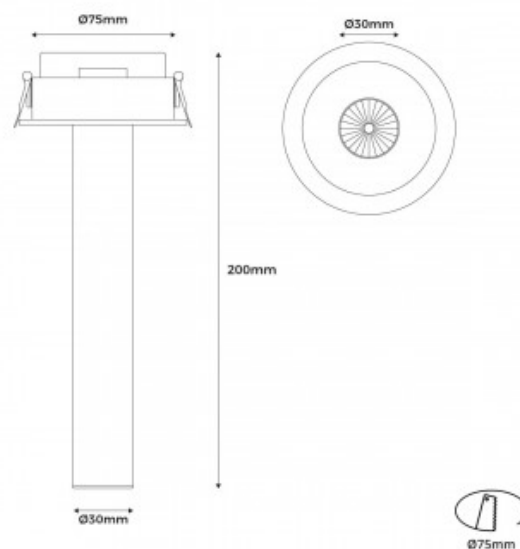

Foco LED empotrable orientable "ALAI" - Zoom - 200mm - 2800K - LED COB - chip Cree - 7W

Ref. B861

Foco LED "ALAI" de diseño minimalista y funcional, fácilmente integrable a cualquier proyecto lumínico que requiera iluminación de acento o destaque. Puede rotar 360° y bascular 45° para dirigir la luz al punto deseado. Además, cuenta con un zoom que permite regular el ángulo de apertura lumínica, desde 15° a 60°, de acuerdo a las necesidades. Incorpora una luminaria LED COB de alta capacidad con chip CREE de máxima calidad, un driver y una base para colocar en forma empotrada en techos. Emite una luz en tonalidad blanco cálido (2800K), con una potencia de 7 W y una luminosidad de 560 lúmenes. Fabricado en aluminio lacado de acabado mate, se encuentra disponible en blanco o negro.

Datos del producto

Tonalidad	Blanco cálido
Kelvin (K)	2800
Lumens (Lm)	560
CRI	95-97
Ángulo de apertura (°)	15-60
Tipo de LED	COB
Potencia (W)	7
Tensión Nominal (V)	220 - 240 V/AC
Driver	Externo
Orientable	Sí
Dimensiones (mm) LxIxh	Ø 30 x 200 mm
Material	Aluminio
Uso Exterior	No
IP	IP20
Frecuencia de uso	Normal
Certificados	CE, ROHS
Garantía	3 años
Montaje	Empotrable

Variantes del producto

Referencia

Atributos

B861-N

Color exterior - Negro

B861-B

Color exterior - Blanco