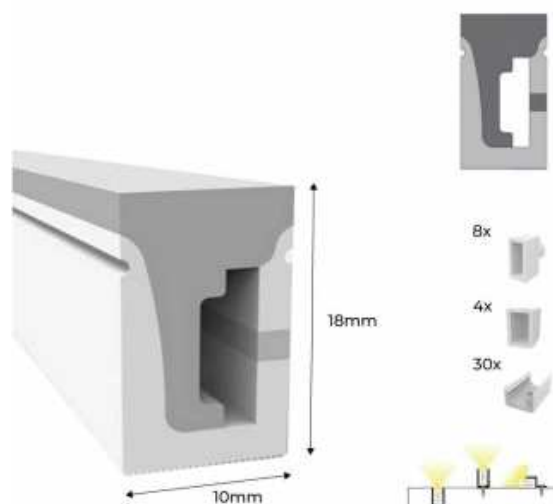

**Neón LED flexible 24V DC - 10x18mm - 10 metros - Kit completo - 11W/m - IP67
- Curvatura lateral**

Ref. N1018-10M

Nuestro neón LED flexible permite lograr una iluminación decorativa de gran impacto visual, adaptándose a todo tipo de superficies. Gracias a su alta densidad de chips LED (120 chips/m), asegura una iluminación potente, estable y homogénea. Este producto es apto para su uso en exteriores, ya que está fabricado con un tubo de silicona resistente a radiación UV, y presenta un grado de protección IP67, lo que asegura su resistencia y durabilidad. Disponible en 2 tonalidades: blanco cálido (2700K) y blanco frío (5500K), emite luz desde una de sus caras laterales permitiendo la curvatura lateral.**El kit completo incluye 30 grapas + 12 tapones (8 con orificio y 4 sin orificio)**

Datos del producto

Tonalidad	Blanco frío, Blanco cálido
Kelvin (K)	2700, 5500
CRI	90-95
Tipo de LED	SMD 2835
Tensión Nominal (V)	24V DC
Material	Silicona
Uso Exterior	Si
IP	IP67
Certificados	CE, ROHS
Garantía	Según garantía legal: 3 años
Potencia/m (W/m)	11
Nº Chips/metro	120
Distancia del corte (mm)	50

Variantes del producto

Referencia

Atributos

N1018-10M-270

Color de luz - Blanco cálido 2700K

N1018-10M-BF

Color de luz - Blanco frío 5500K