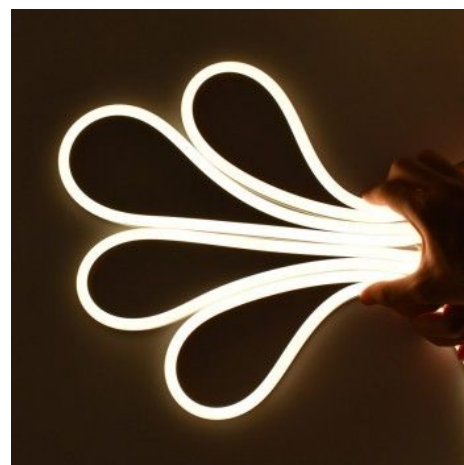

**Neón LED flexible 24V DC - 10x18mm - 10 metros - Kit completo - 11W/m - IP67
- Curvatura lateral**

Ref. N1018-10M

Nuestro neón LED flexible permite lograr una iluminación decorativa de gran impacto visual, adaptándose a todo tipo de superficies. Gracias a su alta densidad de chips LED (120 chips/m), asegura una iluminación potente, estable y homogénea. Este producto es apto para su uso en exteriores, ya que está fabricado con un tubo de silicona resistente a radiación UV, y presenta un grado de protección IP67, lo que asegura su resistencia y durabilidad. Disponible en 2 tonalidades: blanco cálido (2700K) y blanco frío (5500K), emite luz desde una de sus caras laterales permitiendo la curvatura lateral.**El kit completo incluye 30 grapas + 12 tapones (8 con orificio y 4 sin orificio)**

Datos del producto

Tonalidad	Blanco frío, Blanco cálido
Kelvin (K)	2700, 5500
CRI	90-95
Tipo de LED	SMD 2835
Tensión Nominal (V)	24V DC
Material	Silicona
Uso Exterior	Si
IP	IP67
Certificados	CE, ROHS
Garantía	Según garantía legal: 3 años
Potencia/m (W/m)	11
Nº Chips/metro	120
Distancia del corte (mm)	50

Variantes del producto

Referencia

Atributos

N1018-10M-270

Color de luz - Blanco cálido 2700K

N1018-10M-BF

Color de luz - Blanco frío 5500K