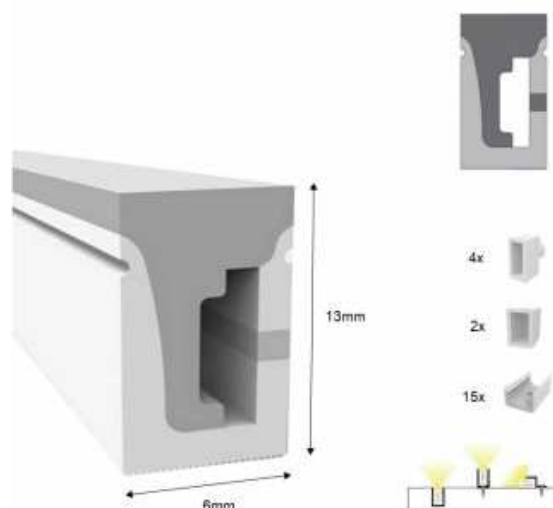

5M  
2700K

**Neón LED flexible 24V DC - 6x13mm - 5 metros - Kit completo - 11W/m - IP67 - Curvatura lateral**

### Ref. N613-5M

Nuestro neón LED flexible constituye la mejor opción para lograr una iluminación decorativa de gran impacto visual. Se adapta a diversas superficies, ofreciendo una enorme versatilidad para hacer realidad cualquier diseño. Gracias a su alta densidad de chips LED (120 chips/m), asegura una iluminación potente, estable y homogénea. Cuenta además con un CRI > 90, que le permite mostrar los colores con una alta fidelidad, similar a la luz natural. Este producto es apto para su uso en exteriores, ya que está fabricado con un tubo de silicona resistente a radiación UV, y presenta un grado de protección IP67, lo que asegura su resistencia y durabilidad. Emite luz desde una de sus caras laterales, permitiendo la curvatura lateral. Disponible en 2 tonalidades: blanco cálido (2700K) y blanco frío (5500K). \*\*El kit completo incluye 15 grapas + 6 tapones (4 iniciales y 2 finales)\*\*

### Datos del producto

Tonalidad	Blanco neutro, Blanco cálido
Kelvin (K)	2700, 5500
CRI	90-95
Tensión Nominal (V)	24V DC
Dimensiones (mm) LxIxh	5000x6x13
Material	Silicona
Uso Exterior	Si
IP	IP67
Certificados	CE, ROHS
Garantía	Según garantía legal: 3 años
Potencia/m (W/m)	11
Nº Chips/metro	120
Distancia del corte (mm)	50