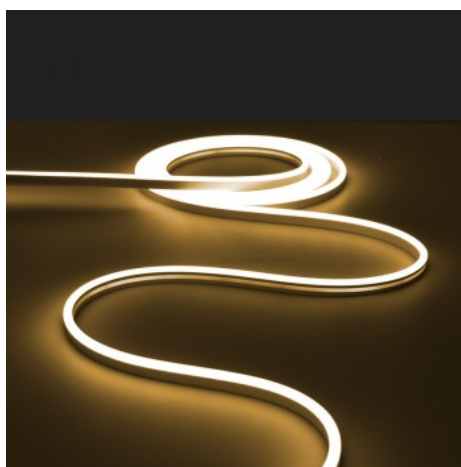

5M  
2700K

**Neón LED flexible 24V DC - 6x13mm - 5 metros - Kit completo - 11W/m - IP67 - Curvatura lateral**

### Ref. N613-5M

Nuestro neón LED flexible constituye la mejor opción para lograr una iluminación decorativa de gran impacto visual. Se adapta a diversas superficies, ofreciendo una enorme versatilidad para hacer realidad cualquier diseño. Gracias a su alta densidad de chips LED (120 chips/m), asegura una iluminación potente, estable y homogénea. Cuenta además con un CRI > 90, que le permite mostrar los colores con una alta fidelidad, similar a la luz natural. Este producto es apto para su uso en exteriores, ya que está fabricado con un tubo de silicona resistente a radiación UV, y presenta un grado de protección IP67, lo que asegura su resistencia y durabilidad. Emite luz desde una de sus caras laterales, permitiendo la curvatura lateral. Disponible en 2 tonalidades: blanco cálido (2700K) y blanco frío (5500K). \*\*El kit completo incluye 15 grapas + 6 tapones (4 iniciales y 2 finales)\*\*