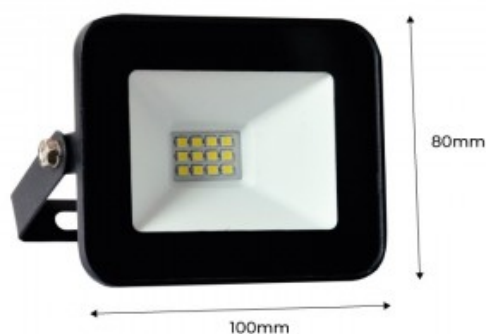

Pack de 10 Focos proyectores exterior LED 10W 850LM IP65

Ref. K1881-10

Pack de 10 Focos proyectores de exterior LED de diseño compacto y 10W de potencia, con un flujo luminoso de 850 lúmenes. Con carcasa metálica y difusor de cristal, apto para uso exterior IP65. Basculante y orientable gracias al bracket incluido. Chip LED SMD2835 y driver integrado. ✓ 3000K/6000K ✓ 230V ✓ 10W ✓ 100x80x30mm ✓ IP65

Datos del producto

Tonalidad	Blanco frío, Blanco cálido
Kelvin (K)	3000, 6000
Lumens (Lm)	850
Ángulo de apertura (°)	120
UGR	No
Tipo de LED	SMD 2835
Dimmable	No
Potencia (W)	10
Frecuencia (Hz)	50 - 60
Uso Exterior	Si
IP	IP65
Frecuencia de uso	Normal
Vida útil (h)	25000
Certificados	CE, ROHS
Garantía	3 años

Chip LED SMD 2835
Giratorio: 180°

Variantes del producto

Referencia

Atributos

K1881-10-BC

Color de luz - Blanco Cálido

K1881-10-BF

Color de luz - Blanco Frío