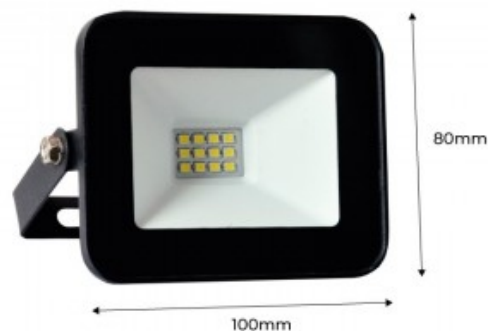

### Ref. K1881-5

Pack de 5 Focos proyectores de exterior LED de diseño compacto y 10W de potencia, con un flujo luminoso de 850 lúmenes. Con carcasa metálica y difusor de cristal, apto para uso exterior IP65. Basculante y orientable gracias al bracket incluido. Chip LED SMD2835 y driver integrado. ✓ 3000K/6000K ✓ 230V ✓ 10W ✓ 100x80x30mm ✓ IP65

### Datos del producto

Tonalidad	Blanco frío, Blanco cálido
Lumens (Lm)	850
Ángulo de apertura (°)	120
UGR	No
Tipo de LED	SMD 2835
Dimmable	No
Potencia (W)	10
Frecuencia (Hz)	50 - 60
Uso Exterior	Si
IP	IP65
Frecuencia de uso	Normal
Vida útil (h)	25000
Certificados	CE, ROHS
Garantía	3 años

Chip LED SMD 2835  
Giratorio: 180°

## Variantes del producto

**Referencia**

**Atributos**

K1881-5-BC

Color de luz - Blanco Cálido

K1881-5-BF

Color de luz - Blanco Frío