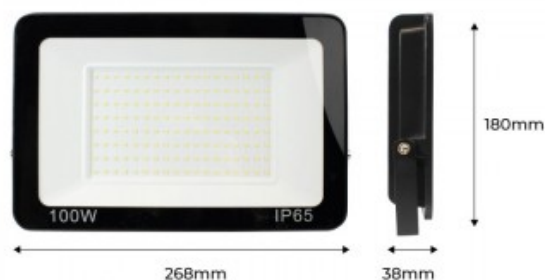

LOT DE
2
IP65
100W

Pack de 2 Focos proyectores para exterior LED 100W 7847LM IP65

Ref. K1884-2

Pack de 2 Focos Proyectores LED para exterior de 100W, de gran calidad. Gracias a su grado de protección IP65 la luminaria permite su uso en el exterior, resistente al agua, humedad, polvo y suciedad. Con unas dimensiones de 290x180x37mm y un reflector de alta calidad, con ángulo de apertura del haz de luz amplio de 120°. El soporte orientable en un ángulo de 180° permite la instalación en pared, techo o suelo, además de proyectar la luz hacia el lugar deseado. Focos LED perfectos para exterior e interior, muy utilizados sobre todo en jardines, centros comerciales, entradas del hogar o negocio, o para destacar algún objeto, escultura o planta. 230V. Chip LED SMD 2835. Óptimo índice de reproducción cromática (CRI>80). Disponible en dos temperatura de color: Blanco frío: 6000°K con una intensidad lumínica 7847lm. Blanco cálido: 3000°K con una intensidad lumínica 6861lm.

Datos del producto

Tonalidad	Blanco frío, Blanco cálido
Kelvin (K)	3000, 6000
CRI	80-85
Ángulo de apertura (°)	120
UGR	No
Tipo de LED	SMD 2835
Dimmable	No
Potencia (W)	50
Tensión Nominal (V)	230
Frecuencia (Hz)	50 - 60
Driver	Interno
Sensor	No
Orientable	Sí
Dimensiones (mm) LxIxh	268x180x28mm
Material	Aluminio
Material difusor	Cristal
Uso Exterior	Si
IP	IP65

Chip LED SMD 2835
Giratorio: 180°

Rango temperatura	-18°C ~ +55°C
Frecuencia de uso	Normal
Vida útil (h)	25000
Certificados	CE, ROHS
Garantía	3 años
Montaje	Superficie

Variantes del producto

Referencia	Atributos	
K1884-2-BC	Color de luz - Blanco Cálido	
K1884-2-BF	Color de luz - Blanco Frío	