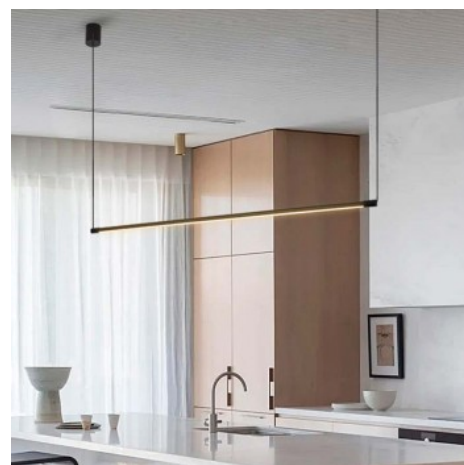

Lámpara colgante lineal "NICK" - 22W

Ref. L3075-N

"NICK" es una lámpara de suspensión de grandes dimensiones con una apariencia moderna y refinada. Incorpora una luminaria LED integrada de tono blanco cálido (2700K), con una potencia de 22W, y cuenta con un difusor de alta dispersión lumínica que permite una iluminación uniforme, evitando así el deslumbramiento. Su estructura en aluminio de color negro y sus líneas simples y minimalistas, la convierten en un objeto único que aporta elegancia y sobriedad al ambiente. Además, su altura regulable hasta 1,3 m, le otorga una gran versatilidad para adaptarse a distintos espacios. Es ideal para colocar sobre la mesa del comedor, salón o cocina, aunque también es apropiada para otros ambientes como escritorios u oficinas.

Datos del producto

Tonalidad	Blanco cálido
Kelvin (K)	2700
Tipo de LED	SMD 2835
Dimmable	No
Potencia (W)	22
Tensión Nominal (V)	220 - 240 V/AC
Material	Aluminio
Uso Exterior	No
IP	IP20
Vida útil (h)	25000
Certificados	CE, ROHS
Garantía	Según garantía legal: 3 años
Montaje	Suspensión