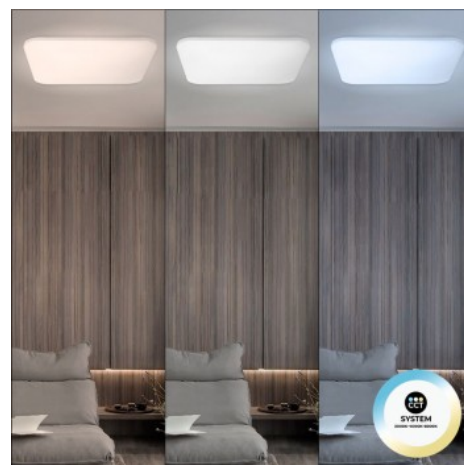

## Plafón cuadrado de superficie LED BASIC CCT - 24W - IP20

### Ref. B1288-C-CCT

El plafón cuadrado de superficie LED BASIC de 24 W, presenta un diseño moderno y elegante, con un difusor opal que permite una iluminación intensa y homogénea, sin zonas oscuras ni sombras. Incorpora un selector de temperatura CCT, por lo que es posible modificar la temperatura de color entre blanco cálido (3000 K), blanco neutro (4000K) y blanco frío (6500K). Es una luminaria de alta eficiencia, que cuenta con una potencia de 24W y emite un flujo luminoso de 1800 lúmenes, perfecta para cualquier estancia de interior, que permitirá lograr un gran ahorro energético.