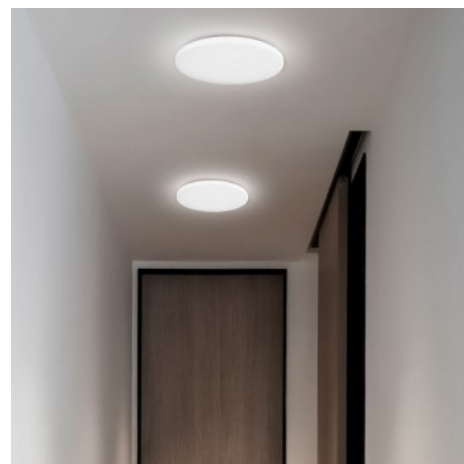

24W
IP20
LED
CCT
SYSTEM
10000-10000-6000K

Plafón circular de superficie LED BASIC CCT- 24W - IP20

Ref. B1288-R-CCT

El plafón circular de superficie LED BASIC de 24 W, presenta un diseño moderno y elegante, con un difusor opal que permite una iluminación intensa y homogénea, sin zonas oscuras ni sombras. Incorpora un selector de temperatura CCT, por lo que es posible modificar la temperatura de color entre blanco cálido (3000 K), blanco neutro (4000K) y blanco frío (6500K). Es una luminaria de alta eficiencia, que cuenta con una potencia de 24W y emite un flujo luminoso de 3100 lúmenes, perfecta para cualquier estancia de interior, que permitirá lograr un gran ahorro energético.

Datos del producto

Tonalidad	CCT
Lumens (Lm)	3100
CRI	80-85
Ángulo de apertura (°)	120
Tipo de LED	SMD 2835
Dimmable	No
Potencia (W)	24
Tensión Nominal (V)	220 - 240 V/AC
Frecuencia (Hz)	50 - 60
Driver	Interno
Sensor	No
Orientable	No
Material	Plástico
Material difusor	Policarbonato
Uso Exterior	No
IP	IP20
Rango temperatura	-20°C ~ +40°C
Frecuencia de uso	Normal