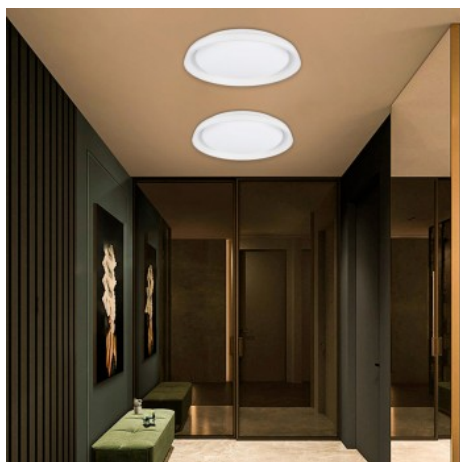

## Plafón circular de superficie LED SMART RGBW y CCT con conexión WIFI - 30W - IP20

### Ref. B1290-R-SMART

El plafón circular de superficie LED SMART LED CCT + RGBW presenta un diseño moderno y elegante, con un difusor opal que otorga una iluminación intensa y homogénea, sin zonas oscuras ni sombras. Permite la conexión WIFI y mediante la aplicación TUYA controla la iluminación de manera personalizada, eligiendo entre infinitas posibilidades de colores e intensidades. Además, incorpora el sistema CCT, por lo que es posible seleccionar distintas tonalidades de blanco: cálido, neutro ó frío, según el ambiente o el momento del día. Compatible con Google Home y Amazon Alexa.