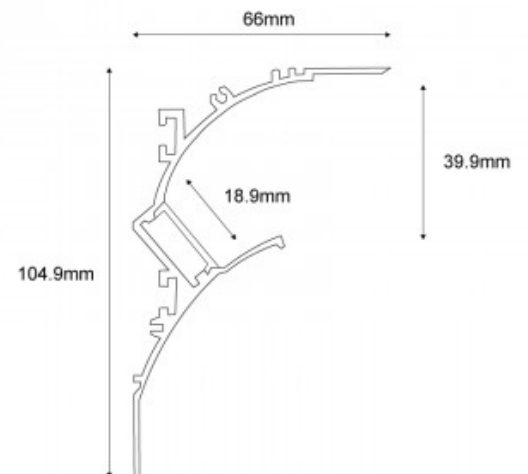

Tapas para perfil de aluminio con ref.BPERFALP194

Ref. BTPALP194

Tapa de aluminio embellecedora con agujeros y tornillería incluida para la instalación del perfil con referencia BPERFALP194. Precio por unidad. Incluye lado derecho e izquierdo.

Datos del producto

Material Aluminio

Variantes del producto

Referencia

Atributos

BTPALP194-IZ

Tapas laterales - Mano izquierda

BTPALP194-DE

Tapas laterales - Mano derecha