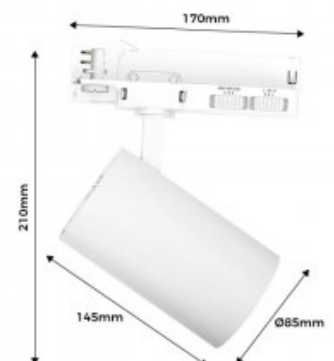

Proyector Trifásico 3CCT 30W/35W/40W

Ref. B00221-CCT

Proyector de carril trifásico con tres ajustes de potencia: 30W, 25W y 40W. También cuenta con un interruptor 3CCT de selección de temperaturas (blanco cálido 2700K, blanco neutro 4000K, blanco frío 6000K), que te permite seleccionar entre estas temperaturas, adaptándose así a la mayoría de las instalaciones y estancias. El proyector LED de carril trifásico de calidad profesional con un chip COB Bridgelux. Tiene un cuerpo de aluminio y está lacado en blanco o negro mate, y es ideal para todo tipo de iluminación técnica: uso comercial y profesional, salas de exposiciones, museos, oficinas, decoración, uso doméstico, etc. ✓ Potencias: 30W - 35W - 40W. ✓ Chip: Chip Bridgelux COB ✓ Voltaje: 220-240V/AC ✓ CRI: >90. ✓ CCT (3000K-4000K-6000K).

Datos del producto

Kelvin (K)	3000, 6000, 4000
CRI	90-95
Dimmable	No
Frecuencia (Hz)	50 - 60
Orientable	Sí
Material	Aluminio
IP	IP20
Tipo de Carril	Trifásico

Variantes del producto

Referencia

Atributos

B00221-B-CCT