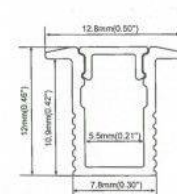

Perfil de aluminio para tira led 13x12mm para empotrar (2mt) Especial para tira LED de 5mm

Ref. BPERF13X12

Perfil de aluminio para empotrar 13x12mm para instalación en pared. Especial para tira LED de ancho 5mm.- 2 metros lineales de largo -

Datos del producto

Dimensiones (mm) LxIxh	2000x13x12
Material	Aluminio
Uso Exterior	No
IP	IP20
Certificados	CE, ROHS
Garantía	Según garantía legal: 3 años
Montaje	Empotrar