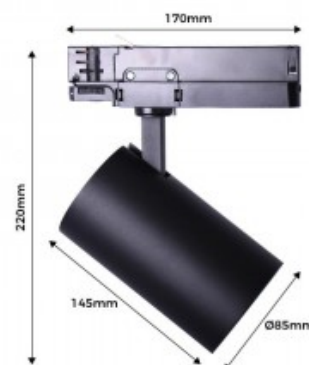

Proyector LED de carril trifásico 36W CCT Triac Dimmable

Ref. B00220-DIMCCT

Proyector de carril trifásico regulable, conector trifásico de 4 líneas, regulable mediante TRIAC y compatible con la mayoría de los dimmers y pastillas del mercado que funcionan mediante regulación TRIAC. Switch de selección de color (blanco cálido 2700K, blanco neutro 4000K, blanco frío 6000K). Esto permite seleccionar 3 diferentes temperaturas de color, adaptándose así a la mayoría de instalaciones. ✓ Potencia: 36W ✓ Ángulo de apertura: 60° ✓ Voltaje: 220V/240 AC ✓ Lumens: 3600 ✓ Regulación : TRIAC

Datos del producto

Tonalidad	CCT
Kelvin (K)	6000, 4000, 2700
CRI	≥90
Tipo de LED	Bridgelux COB
Dimmable	Sí
Potencia (W)	36W
Tensión Nominal (V)	220-240C/AC
Dimensiones (mm) LxIxh	220x170x145xØ85mm
Material	Aluminio
IP	IP20
Rango temperatura	-20°C ~ +40°C
Frecuencia de uso	Normal
Tipo de Carril	Trifásico

Variantes del producto

Referencia

Atributos

B00220-N-DIMCCT

Color exterior - Negro

B00220-B-DIMCCT

Color exterior - Blanco