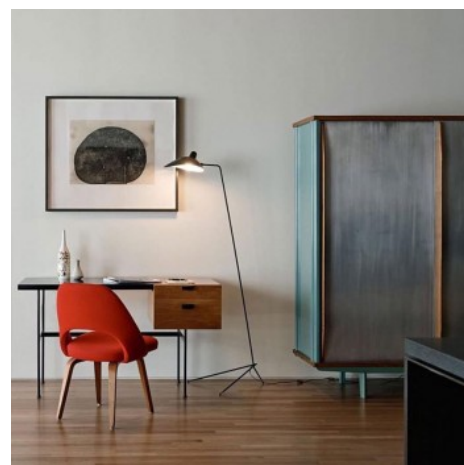

## Lámpara de pie de diseño "Mel" - E27

### Ref. L3072-N

Lámpara de pie vanguardista y elegante, inspirada en la icónica serie "Black Shapes", de Serge Mouille. Fabricada en aluminio con acabado negro mate, cuenta con una pantalla única y distintiva, direccionable. Permite ajustar la orientación de la luz según las necesidades de cada ambiente. Esta lámpara no solo es atractiva a nivel estético, sino que también se destaca por su calidad y durabilidad excepcionales. \*\*Admite bombilla E27 - NO incluida\*\*