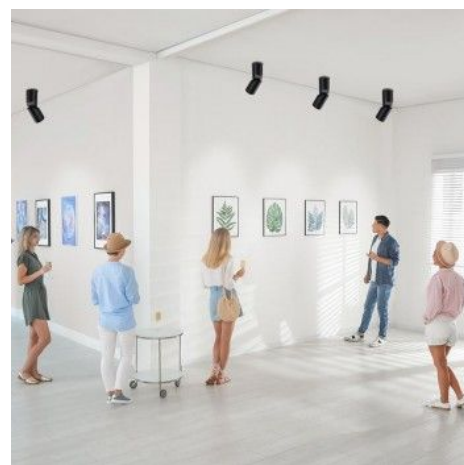

Downlight LED superficie Basculante - 15W - Chip Cree - IP20

Ref. B2052

Downlight LED superficie Basculante - 15W - Chip Cree - IP20 El Downlight LED Superficie Basculante, ofrece soluciones para oficinas, escaparates, vitrinas, mostradores, en comercios, tiendas, hoteles y restaurantes, es ideal para cualquier estancia de interior del hogar o negocio donde se desee una iluminación ambiental y focalizada. Con grado de protección IP20, uso exclusivo para interior. Posee un amplio Ángulo de enfoque para ofrecer una mejor iluminación. El foco downlight de superficie LED 15W combina diseño y elegancia en un espacio reducido. Este Downlight Asegura una reproducción de los colores sin distorsiones, el cual es un factor clave en entornos comerciales y espacios donde exponen productos como museos, restaurantes, etc.

Variantes del producto

Referencia

Atributos

B2052-B

Color exterior - Blanco

B2052-N

Color exterior - Negro