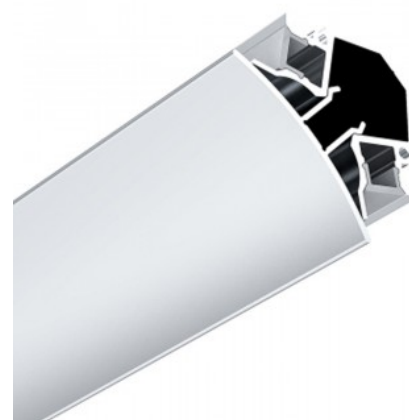

Grapa metálica para sujeción del perfil ref. BPERFALP191

Ref. BGMC191

Grapa metálica para sujetar el perfil de aluminio 38.7x39mm (2m) con referencia BPERFALP191 especial para iluminar con tiras LED una esquina en ambas partes. Instala fácilmente perfiles utilizando los accesorios especialmente indicados para ello.