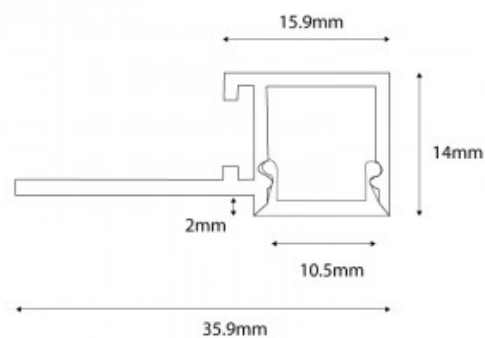

Tapas para perfil de aluminio ref.BPERFALP068-SR1

Ref. BTPEC068-SR1

Tapas de plástico embellecedoras con y sin agujero para pasar el cable, para el perfil de aluminio con referencia BPERFALP068-SR1. Precio por unidad.

Datos del producto

Material

Plástico

Variantes del producto

Referencia

Atributos

BTPEC068-SR1-CA

Tapas laterales - Con Agujero

BTPEC068-SR1-SA

Tapas laterales - Sin Agujero