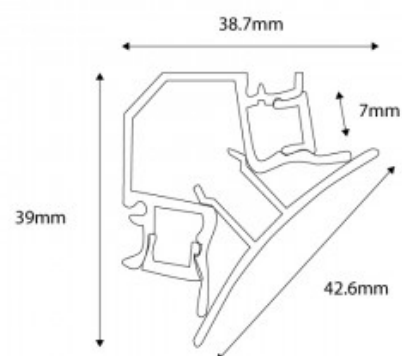

Tapas para perfil de Aluminio Tira LED doble ref. BPERFALP191

Ref. BTPEC191-SA

Tapa de aluminio embellecedora con agujeros y tornillería incluida para la instalación del perfil con referencia BPERFALP191. Precio por unidad. Incluye lado derecho e izquierdo.

Datos del producto

Material Aluminio

Variantes del producto

Referencia	Atributos	Image
BTPEC191-N-SA	Color exterior - Negro	
BTPEC191-B-SA	Color exterior - Blanco	