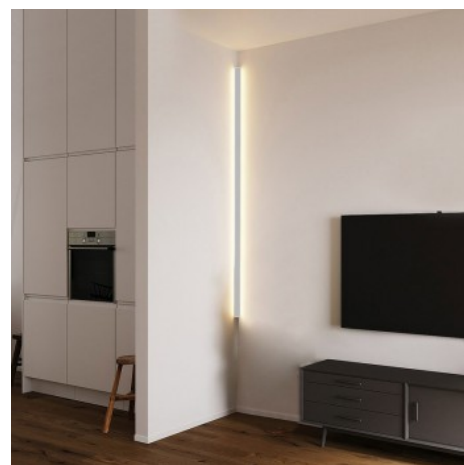

Perfil de aluminio con iluminación doble de tiras LED especial para esquinas

Ref. BPERFALP191

Los perfiles de esquina, cantoneras de aluminio o esquineros de aluminio están fabricados en aluminio de alta calidad y son ideales para iluminación de ambientes modernos con luz indirecta limpia y elegante. Donde queremos que la tira led quede de manera mas discreta, dejando una luz homogénea, al mismo tiempo que protegemos toda la instalación. Estos perfiles son perfectos para instalar en las esquinas de paredes y techos, donde podrás disfrutar de una iluminación homogénea brindando una decoración moderna y elegante a tus habitaciones. El perfil de aluminio es perfecto para soluciones estéticas en paredes y techos de cocinas, baños, habitaciones, etc. ✓ Difusores OPAL INCLUIDOS* ✓ Tapones y LED no incluidos

Datos del producto

Dimensiones (mm) LxIxh	38.7x39mm
Material	Aluminio
IP	IP20
Garantía	Según garantía legal: 3 años
Montaje	Superficie

Variantes del producto

Referencia

Atributos

BPERFALP191-N

Color exterior - Negro

BPERFALP191-B

Color exterior - Blanco