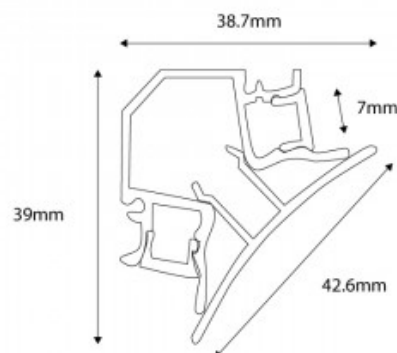

Perfil de aluminio con iluminación doble de tiras LED especial para esquinas

Ref. BPERFALP191

Los perfiles de esquina, cantoneras de aluminio o esquineros de aluminio están fabricados en aluminio de alta calidad y son ideales para iluminación de ambientes modernos con luz indirecta limpia y elegante. Donde queremos que la tira led quede de manera mas discreta, dejando una luz homogénea, al mismo tiempo que protegemos toda la instalación. Estos perfiles son perfectos para instalar en las esquinas de paredes y techos, donde podrás disfrutar de una iluminación homogénea brindando una decoración moderna y elegante a tus habitaciones. El perfil de aluminio es perfecto para soluciones estéticas en paredes y techos de cocinas, baños, habitaciones, etc. ✓ Difusores OPAL INCLUIDOS* ✓ Tapones y LED no incluidos

Datos del producto

Dimensiones (mm) LxIxh	38.7x39mm
Material	Aluminio
IP	IP20
Garantía	Según garantía legal: 3 años
Montaje	Superficie

Variantes del producto

Referencia

Atributos

BPERFALP191-N

Color exterior - Negro