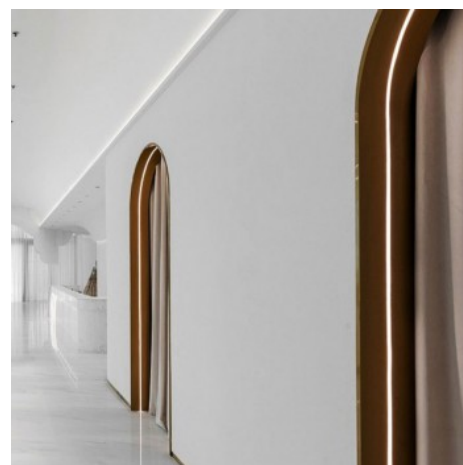

Perfil de aluminio para bañador de pared 72.3x58.9mm (2m)

Ref. BPERFALP127-R

El perfil de aluminio de 2m empotrable, es un accesorio muy útil para nuestras tiras de LED. Sirve para iluminar y destacar paredes, techos, etc. Estas se ven muy bien por ejemplo en museos y galerías de arte, aunque también sirven perfectamente para iluminar nuestra estancia y generar un espacio minimalista y moderno. Además se puede utilizar como elemento decorativo. - Tapones y LED no incluidos -