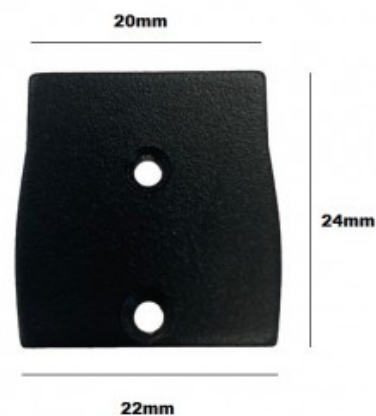

Tapa para perfil de Aluminio tira LED doble 23.5x22.6mm

Ref. BTPEC196

Tapa de aluminio embellecedora con agujeros y tornillería incluida para la instalación del perfil con referencia BPERFALP196. Precio por unidad.

Datos del producto

Material Aluminio

Variantes del producto

Referencia

Atributos

BTPEC196-N-SA

Color exterior - Negro

BTPEC196-B-SA