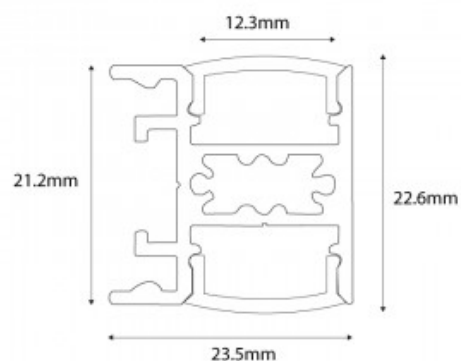

## Perfil de aluminio para tira LED doble 23.5x22.6mm (2m)

### Ref. BPERFALP196

El perfil de aluminio de 2m de largo, para iluminación en ambos lados, es un accesorio de pared muy útil para nuestras tiras de LED. Perfecto para iluminar y destacar elementos como cuadros, esculturas, objetos colgados, la cama, escritorios, paredes etc. Estas se ven muy bien por ejemplo en museos y galerías de arte, salones de casa, habitación, estudios etc. Su incorporación genera espacios minimalistas y modernos. Además se puede utilizar como elemento decorativo o iluminación indirecta en paredes vacías. 23.5x22.6mm Tapas referencia BTPEC196 y Grapas referencia BGMC196\*\*Tapones, grapas y tira de LED no incluidos (véanse abajo en productos relacionados)\*\*

### Datos del producto

Dimensiones (mm) LxIxh	23.5x22.6mm
Material	Aluminio
Uso Exterior	No
IP	IP20
Garantía	Según garantía legal: 3 años
Montaje	Superficie