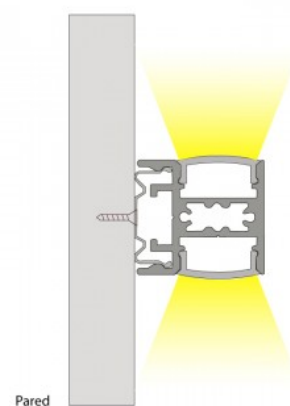

## Perfil de aluminio para tira LED doble 23.5x22.6mm (2m)

### Ref. BPERFALP196

El perfil de aluminio de 2m de largo, para iluminación en ambos lados, es un accesorio de pared muy útil para nuestras tiras de LED. Perfecto para iluminar y destacar elementos como cuadros, esculturas, objetos colgados, la cama, escritorios, paredes etc. Estas se ven muy bien por ejemplo en museos y galerías de arte, salones de casa, habitación, estudios etc. Su incorporación genera espacios minimalistas y modernos. Además se puede utilizar como elemento decorativo o iluminación indirecta en paredes vacías. 23.5x22.6mm Tapas referencia BTPEC196 y Grapas referencia BGMC196\*\*Tapones, grapas y tira de LED no incluidos (véanse abajo en productos relacionados)\*\*

### Datos del producto

Dimensiones (mm) LxIxh	23.5x22.6mm
Material	Aluminio
Uso Exterior	No
IP	IP20
Garantía	Según garantía legal: 3 años
Montaje	Superficie