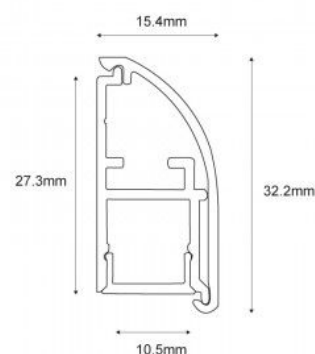

Perfil de aluminio para tira LED 15.4x32.2mm (2m)

Ref. BPERFALP195

El perfil de aluminio de 2m de largo para superficies, es un accesorio de pared muy útil para nuestras tiras de LED para iluminar y destacar elementos como cuadros, esculturas, objetos colgados, paredes etc. Estas se ven muy bien por ejemplo en museos y galerías de arte, aunque también servir perfectamente para iluminar nuestra estancia y generar un espacio minimalista y moderno. Además se puede utilizar como elemento decorativo o iluminación indirecta en paredes vacías.- Tapones y LED no incluidos -