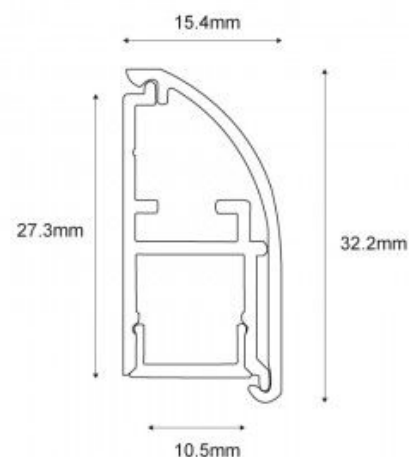

Perfil de aluminio para tira LED 15.4x32.2mm (2m)

Ref. BPERFALP195

El perfil de aluminio de 2m de largo para superficies, es un accesorio de pared muy útil para nuestras tiras de LED para iluminar y destacar elementos como cuadros, esculturas, objetos colgados, paredes etc. Estas se ven muy bien por ejemplo en museos y galerías de arte, aunque también servir perfectamente para iluminar nuestra estancia y generar un espacio minimalista y moderno. Además se puede utilizar como elemento decorativo o iluminación indirecta en paredes vacías.- Tapones y LED no incluidos -

Datos del producto

Material	Aluminio
Uso Exterior	No
IP	IP20
Certificados	CE
Garantía	Según garantía legal: 3 años
Montaje	Superficie

Variantes del producto

Referencia

Atributos

BPERFALP195-N

Color exterior - Negro