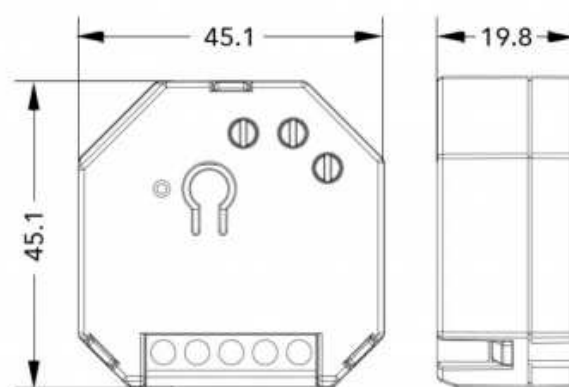

Datos del producto

Potencia (W)	250W máx.
Tensión Nominal (V)	220-240V/AC
Frecuencia (Hz)	50Hz
Sensor	No
Material	Polycarbonato
Uso Exterior	No
IP	IP20
Rango temperatura	-20°C ~ +40°C
Frecuencia de uso	Intensivo
Vida útil (h)	35000
Clase eficiencia energética	A+ (2021)
Certificados	CE, ROHS
Garantía	Según garantía legal: 3 años
Montaje	Empotrable
Conectividad	Mediante cableado

Variantes del producto

Referencia

Atributos

B704-SPUSH

Color exterior - Blanco