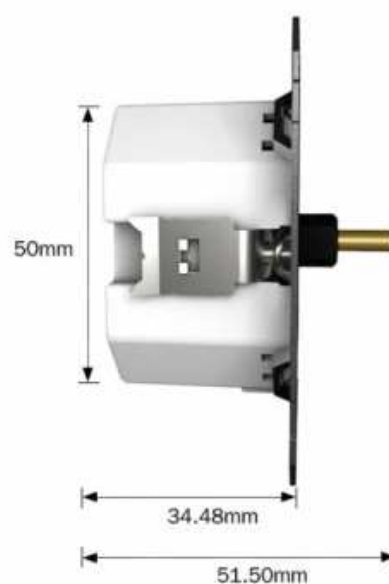

Dimmer Smart WIFI 200W Función Encendido/Apagado

Ref. B704-WIFI

Dimmer Smart WIFI 200W. Este regulador LED nos permite controlar la intensidad del 0 al 100% con solo girar el botón circular o a través de cualquier dispositivo con la aplicación TUYA. Contiene un interruptor conmutado para poder encender y apagar la iluminación LED desde dos puntos diferentes de la estancia (con acompañamiento de otro interruptor conmutado). Al trabajar con la aplicación TUYA, soporta el uso de Amazon Alexa y de Google Home. Es compatible con la mayoría de carcassas empotradas como Busch Jaeger, Jung, Berker, etc.* Para su instalación se requiere de un profesional cualificado y/o asesoramiento de nuestros técnicos.

Datos del producto

Potencia (W)	200W máx.
Tensión Nominal (V)	220-240V/AC
Frecuencia (Hz)	50Hz
Sensor	No
Material	Polycarbonato
Uso Exterior	No
IP	IP20
Rango temperatura	-20°C ~ +40°C
Frecuencia de uso	Intensivo
Vida útil (h)	35000
Clase eficiencia energética	A+ (2021)
Certificados	CE, ROHS
Garantía	Según garantía legal: 3 años
Montaje	Empotrable
Conectividad	Mediante cableado

Variantes del producto

Referencia

Atributos

B704-WIFI

Color exterior - Blanco