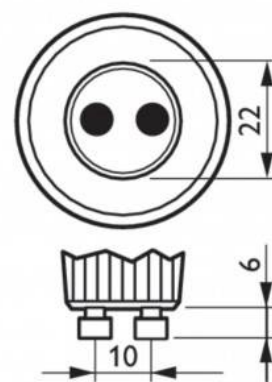

### Bombilla LED GU10 5W 120° 550lm - Corepro LEDspot Philips Blanco Cálido

#### Ref. 30875600

Bombillas LED GU10 de 5W y una intensidad lumínica de 550 lúmenes. Ángulo de apertura de 120°. Bombilla LED no regulable con una elevada eficacia lumínica de 110lm/W. Referencia 30875600. Bombillas LED de la gama de productos Corepro LED de Philips, bombillas LED de gran fiabilidad y durabilidad. Eficiencia energética A+. Ahorro energético del 85%. Índice de reproducción cromática -CRI 80. Frecuencia de entrada de 50-60Hz.220-240V/ACFactor de potencia 0.53000°K;4000°K;6500°KNo Regulable

### Datos del producto

Tonalidad	Blanco frío, Blanco neutro, Blanco cálido
Kelvin (K)	3000, 4000, 6500
CRI	80-85
Ángulo de apertura (°)	120
Dimmable	No
Frecuencia (Hz)	50 - 60
IP	IP20
Certificados	CE, ROHS
Garantía	Según garantía legal: 3 años