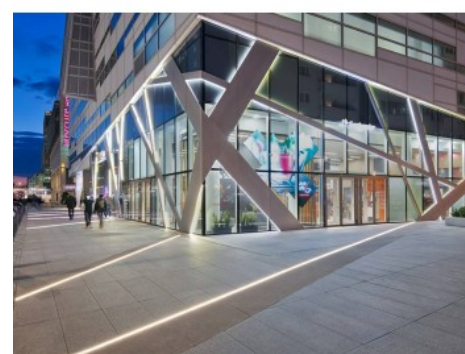

Perfil de aluminio para tira LED empotrable en suelo 21x26mm IP54 (2metros)

Ref. BPERF21X26

Perfil de aluminio para iluminación empotrada en suelo, para uso interior. Muy útil para señalar caminos, iluminar escalones, crear contrastes con el suelo, decoración... Utiliza tiras de LED del color que más te guste, todas del mismo color o combinaciones de colores. Muy utilizadas en grandes superficies, escaleras de tiendas con varios pisos o en las de tu casa, a modo decorativo o para señalar cualquier vía. Ilumina espacios de forma sutil y elegante. IP54 y resistente a pisadas IK07.*Difusor y tapones no incluidos*