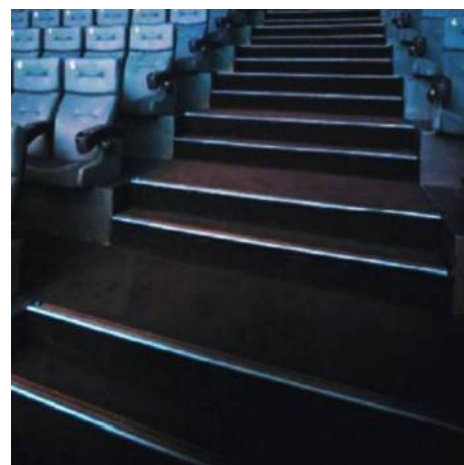

Perfil de aluminio rodapie para peldaños y escaleras 80x50mm (2mt)

Ref. BPERF80X50

Perfil para escalones y escaleras de aluminio empotrable de 80x50mm especialmente diseñado para instalar tira LED en su parte inferior y decorar y crear luz indirecta. Ilumina tus escaleras de forma original y diferente con estos perfiles. Además son muy resistentes y elegantes con lo que protegerás las esquinas dándole a la vez un toque estético. Ideales para salas de cines, teatros, restaurantes, bares, hoteles, para tu casa también. El perfil de aluminio para peldaños está extrusionado como un frontal antideslizante para tus peldaños, evitando caídas, tropezones y resbalones.

Datos del producto

Dimensiones (mm) LxIxh	80x50x2000
Material	Aluminio
Uso Exterior	No
IP	IP20
Certificados	CE, ROHS
Garantía	Según garantía legal: 3 años
Montaje	Superficie