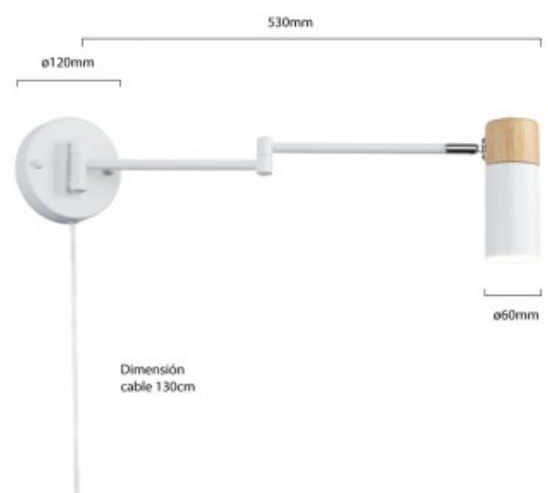

Aplique de pared extensible con enchufe "Logan" Blanco y madera

Ref. LN1302-EU

Aplique de pared extensible Logan diseñado con un estilo nórdico, moderno y minimalista. Fabricado en aluminio y madera de gran calidad y acabados minuciosos. El cable de 130cm es transparente e incorpora un interruptor para un uso práctico y cómodo de utilizar. Logan es un aplique único en su especie, capaz de destacar con gran elegancia entre otros muchos objetos domésticos. Gracias a sus múltiples brazos articulados, esta lámpara se convierte en un producto práctico y funcional. Así pues podremos decidir la posición de la luz en cualquier dirección deseada. Desde Barcelona Led recomendamos su uso en salones, dormitorios, despachos....Dotada de casquillo portalámparas para bombilla LED E27 G45 con potencia máxima de 60W. Exclusivo para interior, IP20.**Bombilla LED E27 G45 NO incluida**

Datos del producto

Tensión Nominal (V)	230
Casquillo	E27 G45
Dimensiones (mm) LxIxh	ø120x530
Material	Metal y madera
Uso Exterior	No
IP	IP20
Potencia máxima (W)	40W

Variantes del producto

Referencia

Atributos

LN1302-EU-B

Color exterior - Blanco