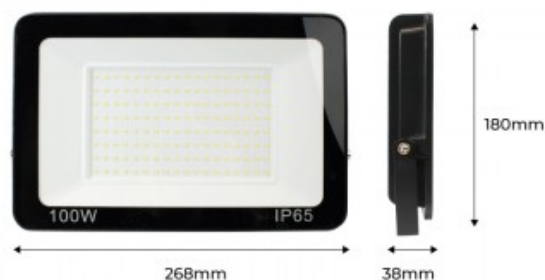

## Foco proyector exterior LED 100W 7847LM IP65

### Ref. B1884-2

Proyector LED exterior de 100W, de gran calidad. Gracias a su grado de protección IP65 la luminaria permite su uso en el exterior, resistente al agua, humedad, polvo y suciedad. Con unas dimensiones de 290x180x37mm y un reflector de alta calidad, con ángulo de apertura del haz de luz amplio de 120°. El soporte orientable en un ángulo de 180° permite la instalación en pared, techo o suelo, además de proyectar la luz hacia el lugar deseado. Focos LED perfectos para exterior e interior, muy utilizados sobretodo en jardines, centros comerciales, entradas del hogar o negocio, o para destacar algún objeto, escultura o planta. 230V. Chip LED SMD 2835. Óptimo índice de reproducción cromática (CRI>80). Temperatura de color fría, de 6000°K y una intensidad lumínica 7847lm.

### Datos del producto

Tonalidad	Blanco frío
Kelvin (K)	6000
Lumens (Lm)	7847
Eficiencia (Lm/w)	73.54
CRI	80-85
Ángulo de apertura (°)	120
UGR	No
Tipo de LED	SMD 2835
Dimmable	No
Potencia (W)	100
Tensión Nominal (V)	230
Frecuencia (Hz)	50 - 60
Factor de potencia (cosφ)	0,93
Driver	Interno
Sensor	No
Orientable	Sí
Dimensiones (mm) LxIxH	268x180x38mm
Material	Aluminio

Chip LED SMD 2835  
 Giratorio: 180°

Material difusor	Cristal
Uso Exterior	Si
IP	IP65
Rango temperatura	-18°C ~ +55°C
Frecuencia de uso	Normal
Vida útil (h)	25000
Certificados	CE, ROHS
Garantía	Según garantía legal: 3 años
Montaje	Superficie