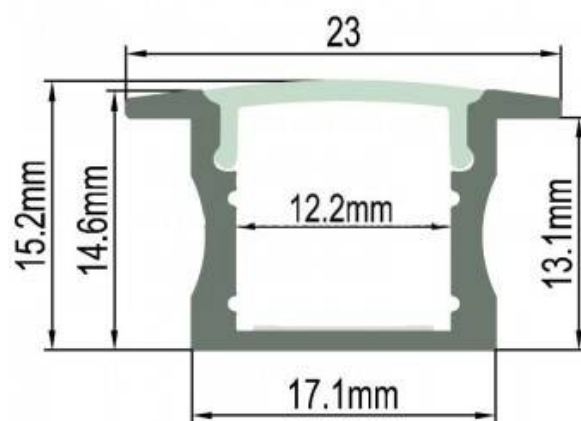

## Perfil de aluminio para tira LED empotrable 23x15mm (2 metros)

### Ref. BPERF23X15

Perfil de aluminio empotrable 23x15mm para pared. Facilita la instalación de tiras LED empotradas, con un acabado limpio y profesional. Está disponible en barras de 2 metros. \*\* Difusor y accesorios no incluidos \*\*

### Datos del producto

Dimensiones (mm) LxIxh	23x15
Material	Aluminio
Uso Exterior	No
IP	IP20
Certificados	CE
Garantía	Según garantía legal: 3 años

## Variantes del producto

**Referencia**

**Atributos**

BPERF23X15-1M

Longitud - 1 metro

BPERF23X15

Longitud - 2 metros