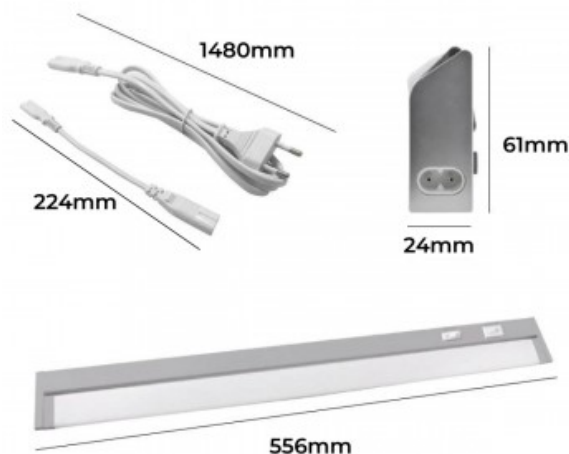

8W
CCT
SYSTEM
1000V 1000mA 0-10VDC

Luminaria LED orientable interconectable CCT para bajo muebles 60cm 8W

Ref. B7311-CCT

Luminaria LED CCT orientable y dimable para bajo muebles, cocinas y armarios de 556x61x24mm. Puedes ajustar la temperatura de la luz con el dial incorporado (2700K; 4000K; 6500K). Además de la temperatura de color también puedes ajustar el brillo entre 100%, 40% y 15%. Con un factor de potencia >0.5 tiene un flujo luminoso de entre 554 a 644 lúmenes. Potencia de 8W. Con un ángulo de apertura del haz de luz de 120 grados y un óptimo índice de reproducción cromática CRI>80. Chip LED SMD2835. IP20. Luminaria bajo mueble giratoria de 0° hasta 170° para satisfacer la necesidad de iluminación del espacio. Para muebles, armarios, cocinas, estudios, estantes de lavabo, etc. Incluye cable de alimentación e interconexión.

Datos del producto

Tonalidad	CCT
Kelvin (K)	4000, 2700, 6500
CRI	80-85
Ángulo de apertura (°)	120
UGR	No
Tipo de LED	SMD2835
Dimmable	Sí
Potencia (W)	8
Driver	Interno
Sensor	No
Orientable	Sí
Dimensiones (mm) LxIxh	556x61x24
Material	Aluminio
Uso Exterior	No
IP	IP20
Rango temperatura	-20°C ~ +40°C
Frecuencia de uso	Intensivo
Certificados	CE, ROHS