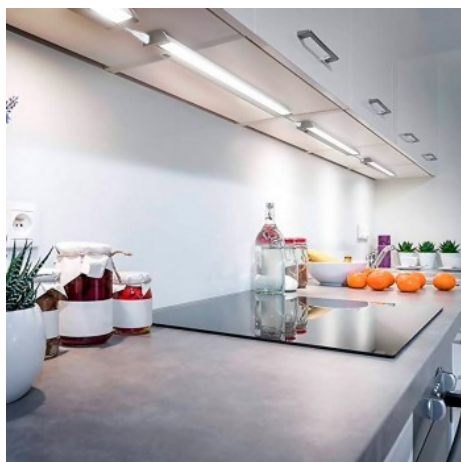

8W
CCT
SYSTEM
1000V 1000mA 0-10VDC

Luminaria LED orientable interconectable CCT para bajo muebles 60cm 8W

Ref. B7311-CCT

Luminaria LED CCT orientable y dimable para bajo muebles, cocinas y armarios de 556x61x24mm. Puedes ajustar la temperatura de la luz con el dial incorporado (2700K; 4000K; 6500K). Además de la temperatura de color también puedes ajustar el brillo entre 100%, 40% y 15%. Con un factor de potencia >0.5 tiene un flujo luminoso de entre 554 a 644 lúmenes. Potencia de 8W. Con un ángulo de apertura del haz de luz de 120 grados y un óptimo índice de reproducción cromática CRI>80. Chip LED SMD2835. IP20. Luminaria bajo mueble giratoria de 0° hasta 170° para satisfacer la necesidad de iluminación del espacio. Para muebles, armarios, cocinas, estudios, estantes de lavabo, etc. Incluye cable de alimentación e interconexión.

Datos del producto

Tonalidad	CCT
Kelvin (K)	4000, 2700, 6500
CRI	80-85
Ángulo de apertura (°)	120
UGR	No
Tipo de LED	SMD2835
Dimmable	Sí
Potencia (W)	8
Driver	Interno
Sensor	No
Orientable	Sí
Dimensiones (mm) LxIxh	556x61x24
Material	Aluminio
Uso Exterior	No
IP	IP20
Rango temperatura	-20°C ~ +40°C
Frecuencia de uso	Intensivo
Certificados	CE, ROHS