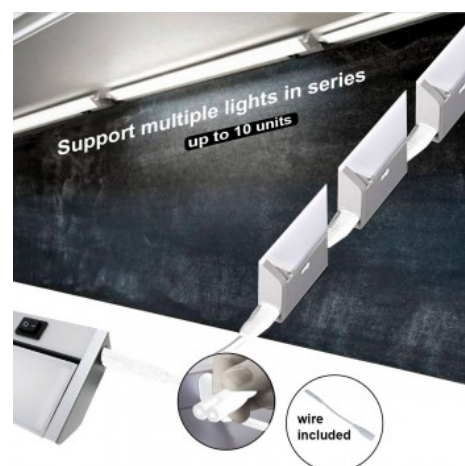

8W
CCT
SYSTEM
1000V 1000mA 0-10VDC

Luminaria LED orientable interconectable CCT para bajo muebles 60cm 8W

Ref. B7311-CCT

Luminaria LED CCT orientable y dimable para bajo muebles, cocinas y armarios de 556x61x24mm. Puedes ajustar la temperatura de la luz con el dial incorporado (2700K; 4000K; 6500K). Además de la temperatura de color también puedes ajustar el brillo entre 100%, 40% y 15%. Con un factor de potencia >0.5 tiene un flujo luminoso de entre 554 a 644 lúmenes. Potencia de 8W. Con un ángulo de apertura del haz de luz de 120 grados y un óptimo índice de reproducción cromática CRI>80. Chip LED SMD2835. IP20. Luminaria bajo mueble giratoria de 0° hasta 170° para satisfacer la necesidad de iluminación del espacio. Para muebles, armarios, cocinas, estudios, estantes de lavabo, etc. Incluye cable de alimentación e interconexión.

Datos del producto

Tonalidad	CCT
Kelvin (K)	4000, 2700, 6500
CRI	80-85
Ángulo de apertura (°)	120
UGR	No
Tipo de LED	SMD2835
Dimmable	Sí
Potencia (W)	8
Driver	Interno
Sensor	No
Orientable	Sí
Dimensiones (mm) LxIxh	556x61x24
Material	Aluminio
Uso Exterior	No
IP	IP20
Rango temperatura	-20°C ~ +40°C
Frecuencia de uso	Intensivo
Certificados	CE, ROHS