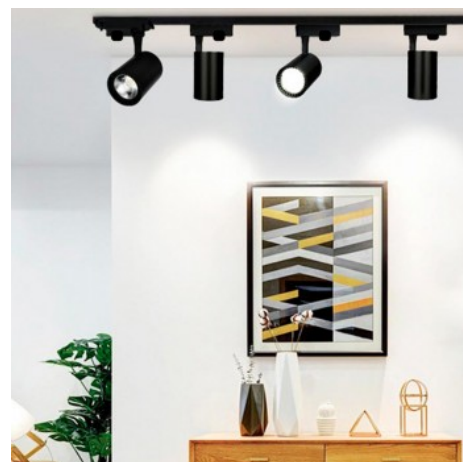

30W
CRI >80
CCT SYSTEM
IP20
COB Chip
2700lm
36°

CRI > 80

Color development

Proyector para carril Trifásico LED 30W Regulable CCT - CRI-80 - IP20

Ref. B00566

Foco LED 30W Regulable CCT, para carril trifásico es tu solución perfecta para destacar elementos concretos en el espacio que lo desees con una luz brillante y de la mejor calidad y ahorrando energía. La fuente COB que integra te brinda una luminosidad repartida en un ángulo de 36°, lo que te permite una luz compacta de gran calidad que reproduce los colores sin distorsionarlos (CRI-80), perfecto para complementar la iluminación general del espacio que desees. Diseñado para espacios interiores, su fabricación esta compuesta con materiales de alta calidad como el aluminio y puede soportar variaciones de temperatura entre -20°C & -45°C. Su instalación es muy sencilla y se realiza sobre un carril trifásico que debemos colocar previamente. ✓30W✓CRI>80✓Trifásico✓Chip COB✓Ángulo 36°

Datos del producto

Tonalidad	Blanco frío, Blanco neutro, Blanco cálido
Tipo de LED	COB
Potencia (W)	30
Sensor	No
Orientable	Sí
Material	Aluminio
Uso Exterior	No
IP	IP20
Rango temperatura	-20°C ~ +40°C
Frecuencia de uso	Intensivo
Certificados	CE, ROHS
Garantía	Según garantía legal: 3 años
Tipo de Carril	Trifásico

Variantes del producto

Referencia

Atributos

B00566-N-30CCT

Color exterior - Negro

B00566-B-30CCT

Color exterior - Blanco