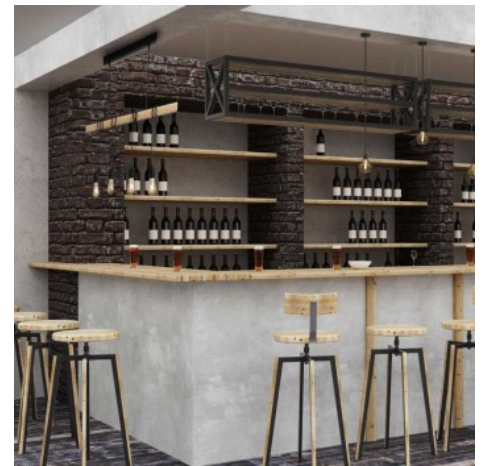

Lámpara colgante de madera "Otto" con estilo vintage y rústico E27

Ref. LM131

Lámpara colgante "Otto" fabricada en madera y metal, con 4 bombillas LED E27 (no incluidas) perfecta para interiores cálidos y vintage. La altura del cableado es ajustable individualmente por cada lámpara entre 1m y 1.7m de altura. Este producto está disponible en negro y blanco. Su diseño se integra con facilidad en tiendas, restaurantes, bares, o en estancias del hogar como dormitorios, comedores y estudios etc. Recomendamos comprar bombillas E27 de filamento ya que resaltan la forma y la belleza del producto. * Bombillas no incluidas *

Atributos

LM131-N

Color exterior - Negro

LM131-B

Color exterior - Blanco