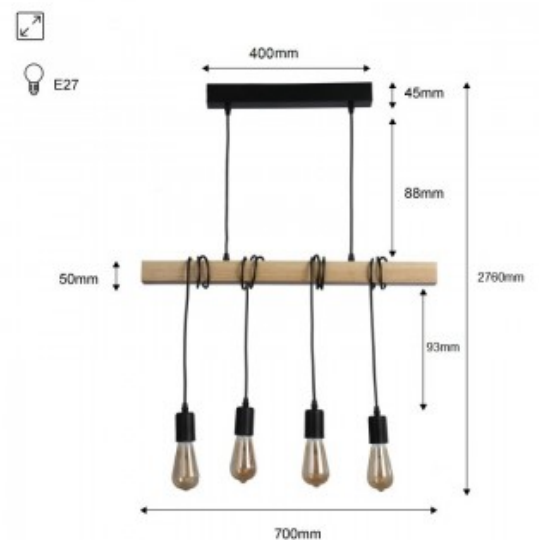

Lámpara colgante de madera "Otto" con estilo vintage y rústico E27

Ref. LM131

Lámpara colgante "Otto" fabricada en madera y metal, con 4 bombillas LED E27 (no incluidas) perfecta para interiores cálidos y vintage. La altura del cableado es ajustable individualmente por cada lámpara entre 1m y 1.7m de altura. Este producto está disponible en negro y blanco. Su diseño se integra con facilidad en tiendas, restaurantes, bares, o en estancias del hogar como dormitorios, comedores y estudios etc. Recomendamos comprar bombillas E27 de filamento ya que resaltan la forma y la belleza del producto. * Bombillas no incluidas *

Datos del producto

Tensión Nominal (V)	230
Casquillo	E27
Dimensiones (mm) LxIxh	700x1000-1700mm
Material	Madera, metal y plástico
Uso Exterior	No
IP	IP20
Potencia máxima (W)	60W

Variantes del producto

Referencia

Atributos

LM131-N

Color exterior - Negro

LM131-B

Color exterior - Blanco