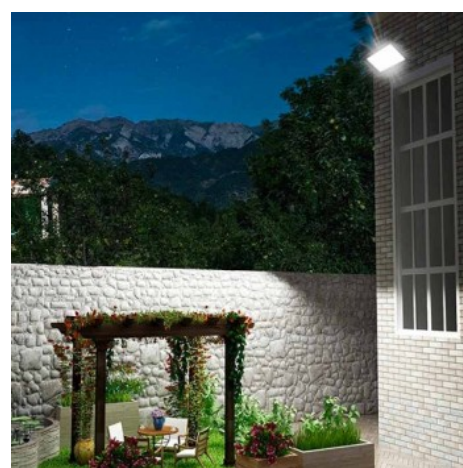

Proyector LED solar + panel solar 60W

Ref. SL21-60-BF

Proyector solar LED con potencia de 60W. Fabricado con carcasa compacta de aluminio. Ángulo de apertura del haz de luz amplio de 90°. Temperatura de color de tonalidad fría, 6500K. Carga durante el día para encenderse de forma automática durante la noche. Con grado de protección IP65 para su uso en exterior. Ilumina el jardín, el hogar, la carretera, el garaje o la terraza con este proyector solar de 60W. El mando viene incluido. Con unas dimensiones del proyector de 192.1x132x40.8mm y unas medidas de la placa solar de 350x350x17mm. 6500K90°10AH Mando incluido IP65

Datos del producto

Kelvin (K)	6500K
CRI	+70
Ángulo de apertura (°)	90
Potencia (W)	60W
Dimensiones (mm) LxIxh	P.Solar 350x350x17mm, P.Led 192.1x132x40.8mm
Uso Exterior	Si
IP	IP65
Vida útil (h)	25000