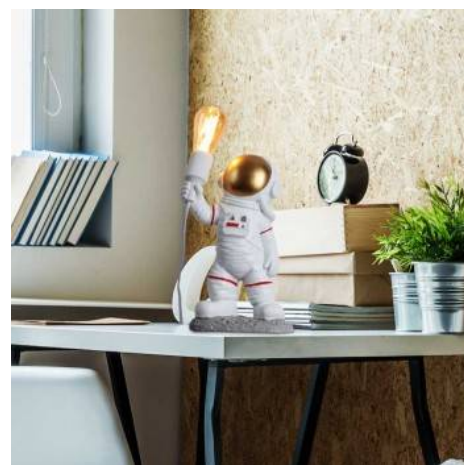

Lámpara de mesa astronauta "Aldrin"

Ref. L4035-MP-1

Lámpara de mesa y pie astronauta de resina. Lámpara pequeña y ligera fácil de transportar, para llevarla contigo donde quieras. Para todos los amantes del espacio. Muy recomendada para habitaciones de niño, infantil, como lámpara de escritorio del espacio, para hoteles, bares, restaurantes, cafeterías, y cualquier estancia de interior. Lámpara de mesa creativa fabricada de resina, con múltiples detalles en la textura del traje espacial. El astronauta sostiene un casquillo E27 en la mano derecha. La bombilla E27, no viene incluida. Se recomienda colocar una bombilla de filamento para crear un ambiente único y confortable en la estancia. Con todos los elementos para una instalación rápida y sencilla.

Datos del producto

Casquillo	E27
Orientable	No
Dimensiones (mm) LxIxh	220x140x340
Material	Resina
Uso Exterior	No
IP	IP20
Rango temperatura	-20°C ~ +40°C
Frecuencia de uso	Normal
Certificados	CE, ROHS
Garantía	Según garantía legal: 3 años
Montaje	Superficie

Variantes del producto

Referencia

Atributos

L4035-MP

Color exterior - Blanco