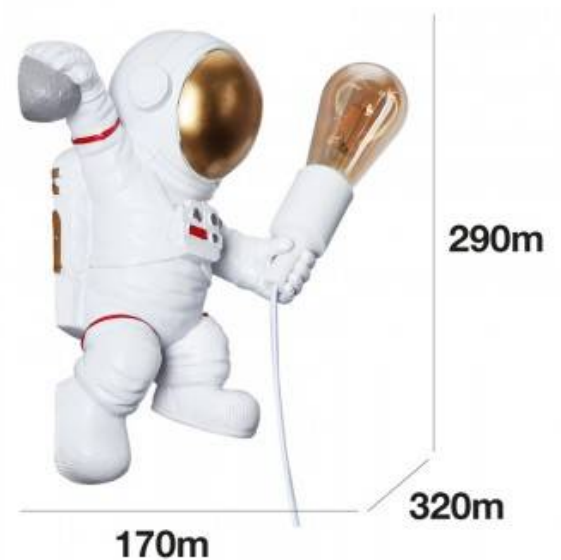

## Aplique de pared astronauta "Conrad"

Ref. L4035-P-1

Lámpara de pared infantil de resina. Aplique de pared de diseño astronauta creativo con cable y enchufe de color blanco. Regalo perfecto para la habitación de los niños o para los amantes del espacio. Artesanía de alta calidad. Decoración ideal para interior, con grado de protección IP20. Encaja perfectamente en la decoración de un dormitorio, restaurante, estudio, etc. El aplique astronauta sostiene un casquillo E27 en la mano izquierda. La bombilla E27, no viene incluida. Recomendamos colocar una bombilla de filamento para una atmósfera agradable. Con todos los elementos para una instalación rápida y sencilla.

### Datos del producto

Casquillo	E27
Orientable	No
Dimensiones (mm) LxIxh	320x290x170
Material	Resina
Uso Exterior	No
IP	IP20
Rango temperatura	-20°C ~ +40°C
Frecuencia de uso	Normal
Certificados	CE, ROHS
Garantía	Según garantía legal: 3 años
Montaje	Superficie
Potencia máxima (W)	40

## Variantes del producto

**Referencia**

**Atributos**

L4035-P

Color exterior - Blanco