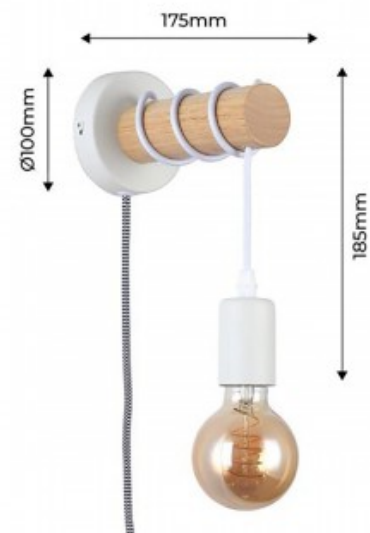

Aplique de pared madera con interruptor y enchufe "MILA"

Ref. LM135-EU

Apliques de pared de madera de estilo retro. Lámpara de pared de diseño con un práctico cable trenzado, de color blanco y negro, y cable con interruptor para encender y apagar la lámpara cómodamente. Fabricado con madera y aluminio, ofreciendo un estilo minimalista retro para cualquier estancia de interior del hogar o negocio. Con grado de protección IP20, el aplique de pared es de uso exclusivo para interior. Se utiliza principalmente para la iluminación de pasillos, dormitorios, restaurantes, salas de estudio, cafeterías, hoteles, etc. El cable permite una altura personalizable al enrollarla en la estructura cilíndrica de madera. Con casquillo E27, la bombilla E27 no está incluida. Ideal para bombillas de filamento ofreciendo un estilo retro a la lámpara.

Datos del producto

Tensión Nominal (V)	220-240-V-AC
Frecuencia (Hz)	50 - 60
Casquillo	E27
Orientable	No
Dimensiones (mm) LxIxh	175xØ100x185
Material	Madera, Aluminio; Madera
Uso Exterior	No
IP	IP20
Certificados	CE, ROHS
Montaje	Superficie
Estilo	Nórdico

Variantes del producto

Referencia

Atributos

LM135-EU-B

Color exterior - Blanco

LM135-EU-N

Color exterior - Negro