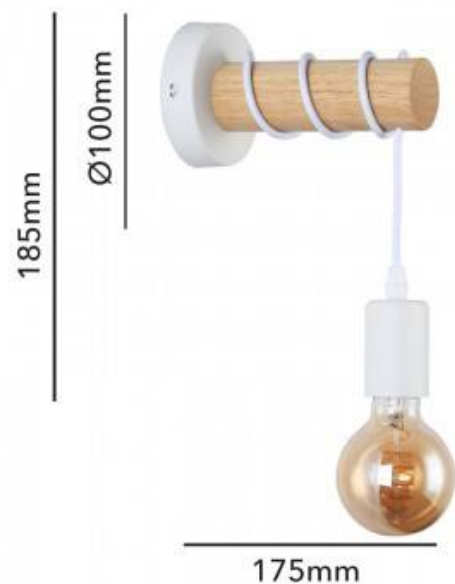

## Aplique de pared de madera rústico "MILA"

### Ref. LM135

Apliques de pared de diseño rústico y vintage que combina la madera maciza clara y sólida con base de aluminio, creando un aspecto robusto, llamativo y elegante. Exclusivo para interior, con grado de protección IP20. Con diseño geométrico y un estilo minimalista retro perfecto para cualquier hogar o negocio. Ampliamente utilizado en la decoración de pasillos, dormitorios, escaleras, salones, restaurantes, salas de estudio, cafeterías, hoteles, etc. El aplique de pared cuenta con un cable flexible que permite personalizar la altura al enrollarla en la estructura cilíndrica de madera, máximo de 15cm de altura. Integra un casquillo E27, la bombilla no viene incluida. Recomendamos colocar bombillas de filamento o Edison para completar el estilo retro de la lámpara.

### Datos del producto

Tensión Nominal (V)	220-240-V-AC
Frecuencia (Hz)	50 - 60
Casquillo	E27
Orientable	No
Dimensiones (mm) LxIxh	175xØ100x185
Uso Exterior	No
IP	IP20
Frecuencia de uso	Normal
Certificados	CE, ROHS
Garantía	Según garantía legal: 3 años
Montaje	Superficie
Estilo	Nórdico

## Variantes del producto

Referencia

Atributos

LM135-N

Color exterior - Negro

LM135-B

Color exterior - Blanco