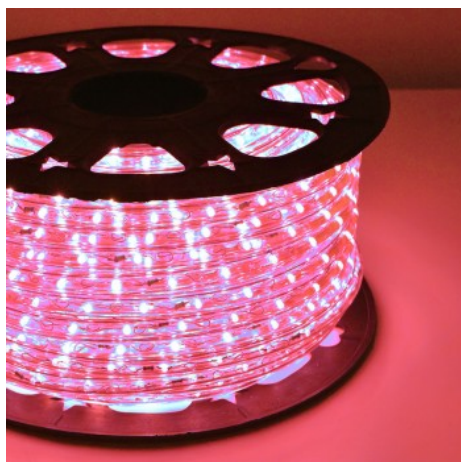

3W/M
IP65
50M
LED

Manguera LED Bobina de 50 metros 3W/M

Ref. B11200

Manguera tubular LED 230V Ø13MM 36 CHIPS/METRO DIP IP65, ILUMINACIÓN 360° Precio por bobina entera (50 metros) incluye alimentador . Distancia de corte: 1 metro Bobina completa 50 metros 3W/m 230V 360° IP65 Ø13mm

Datos del producto

Variantes del producto

Referencia

Atributos

B11200RO

Color de luz - Rojo